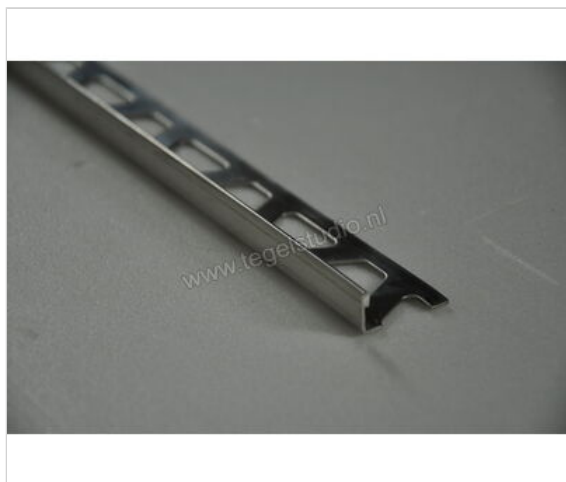

Schlüter Systems SCHIENE-E Afsluitprofiel Roestvast staal V2A E - Roestvast staal Sterkte: 10 mm
Lengte: 2,50 m

Artikelnummer	E100
Fabrikant	Schlüter Systems
Serie	SCHIENE-E
Kleur	E - Roestvast staal
Soort	Afsluitprofiel
Materiaal	Roestvast staal V2A
EAN nummer	4011832000553
Gewicht	0,6 KG/Set
Stuks per pakket	1
Hoogte mm	10
Lengte m	2,50
Bestel-/levertijd	Levertijd c.a. 3 weken