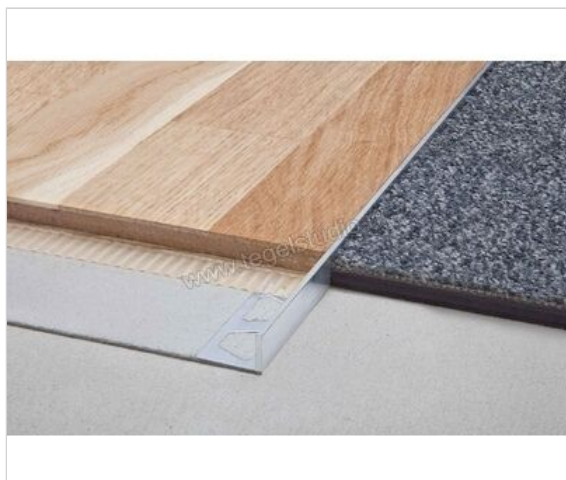

Schlüter Systems SCHIENE-V Afsluitprofiel Aluminium A - Aluminium Sterkte: 12,5 mm Lengte: 2,50 m

| | |
|--------------------------|------------------------|
| Artikelnummer | A125V |
| Fabrikant | Schlüter Systems |
| Serie | SCHIENE-V |
| Kleur | A - Aluminium |
| Soort | Afsluitprofiel |
| Materiaal | Aluminium |
| EAN nummer | 4011832104022 |
| Gewicht | 0,257 KG/Stuk |
| Stuks per pakket | 1 |
| Hoogte mm | 12,5 |
| Lengte m | 2,50 |
| Bestel-/levertijd | Levertijd c.a. 3 weken |