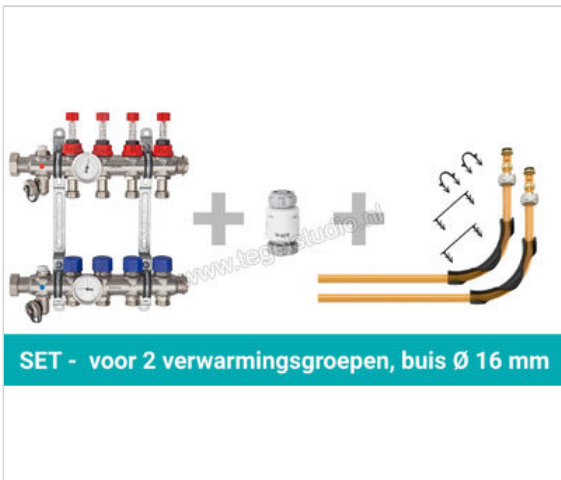

Schlüter Systems BEKOTEC-EN P/PF BT2AS16 Aansluitpakket buis Ø 16 mm voor 2 verwarmingsgroepen

Artikelnummer	BT2AS16
Fabrikant	Schlüter Systems
Serie	BEKOTEC-EN P/PF
Soort	Aansluitpakket buis Ø 16 mm
Verpakking	voor 2 verwarmingsgroepen
EAN nummer	4011832185809
Gewicht	3,6 KG/Set
Stuks per pakket	1
Bestel-/levertijd	Levertijd c.a. 3 weken