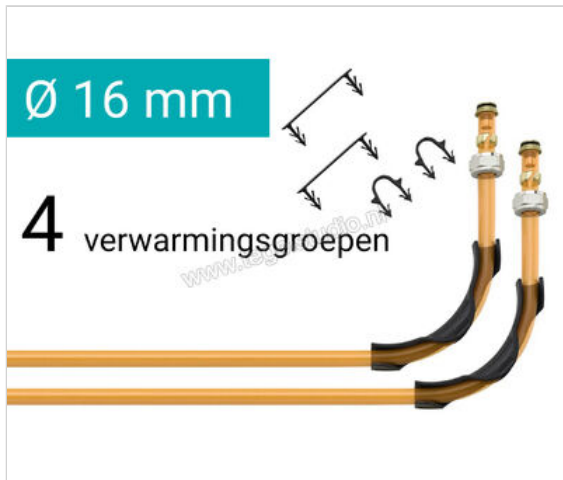

Schlüter Systems BEKOTEC-THERM-HV/AS BTHV4AS Aansluitset voor meergroeps verdeelunit 16 mm voor 4 verwarmingsgroepen

Artikelnummer	BTHV4AS
Fabrikant	Schlüter Systems
Serie	BEKOTEC-THERM-HV/AS
Soort	Aansluitset voor meergroeps verdeelunit 16 mm
Verpakking	voor 4 verwarmingsgroepen
EAN nummer	4011832178009
Gewicht	1,062 KG/Set
Stuks per pakket	1
Bestel-/levertijd	Levertijd c.a. 3 weken