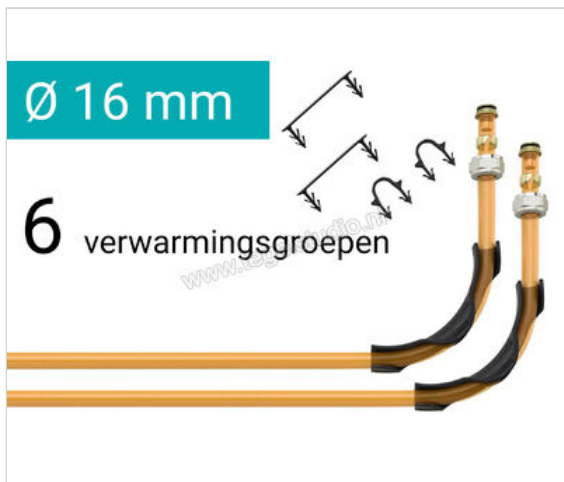

Schlüter Systems BEKOTEC-THERM-HV/AS BTHV6AS Aansluitset voor meergroeps verdeelunit 16 mm voor 6 verwarmingsgroepen

| | |
|--------------------------|---|
| Artikelnummer | BTHV6AS |
| Fabrikant | Schlüter Systems |
| Serie | BEKOTEC-THERM-HV/AS |
| Soort | Aansluitset voor meergroeps verdeelunit 16 mm |
| Verpakking | voor 6 verwarmingsgroepen |
| EAN nummer | 4011832178023 |
| Gewicht | 1,472 KG/Set |
| Stuks per pakket | 1 |
| Bestel-/levertijd | Levertijd c.a. 3 weken |