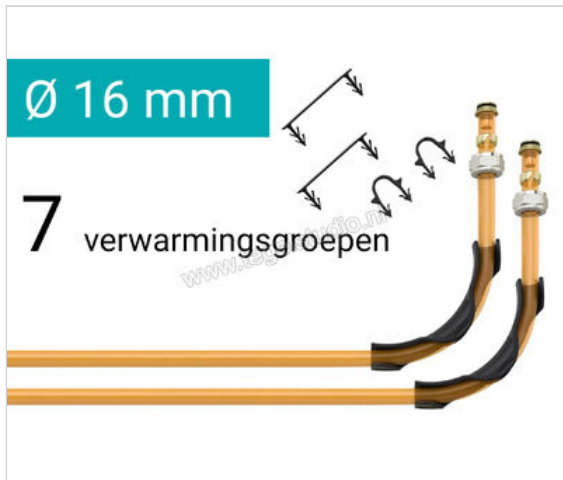

Schlüter Systems BEKOTEC-THERM-HV/AS BTHV7AS Aansluitset voor meergroeps verdeelunit 16 mm voor 7 verwarmingsgroepen

Artikelnummer	BTHV7AS
Fabrikant	Schlüter Systems
Serie	BEKOTEC-THERM-HV/AS
Soort	Aansluitset voor meergroeps verdeelunit 16 mm
Verpakking	voor 7 verwarmingsgroepen
EAN nummer	4011832178030
Gewicht	2,132 KG/Set
Stuks per pakket	1
Bestel-/levertijd	Levertijd c.a. 3 weken