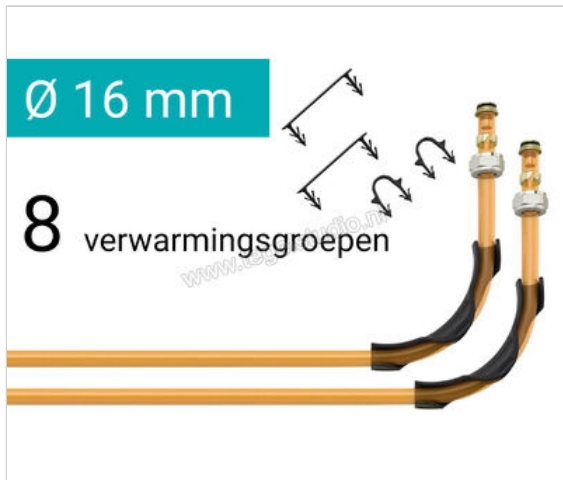

Schlüter Systems BEKOTEC-THERM-HV/AS BTHV8AS Aansluitset voor meergroeps verdeelunit 16 mm voor 8 verwarmingsgroepen

Artikelnummer	BTHV8AS
Fabrikant	Schlüter Systems
Serie	BEKOTEC-THERM-HV/AS
Soort	Aansluitset voor meergroeps verdeelunit 16 mm
Verpakking	voor 8 verwarmingsgroepen
EAN nummer	4011832178047
Gewicht	2,332 KG/Set
Stuks per pakket	1
Bestel-/levertijd	Levertijd c.a. 3 weken