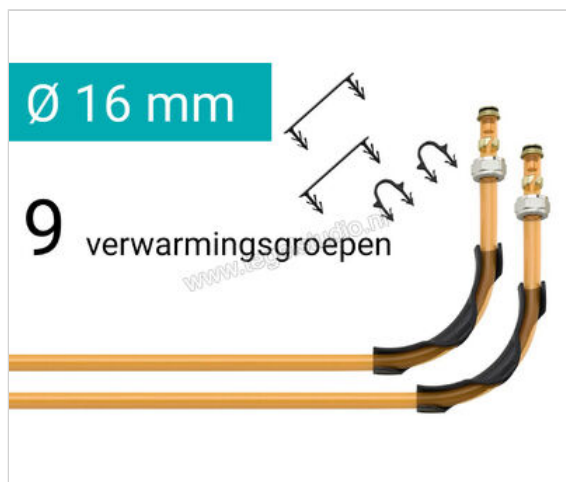

Schlüter Systems BEKOTEC-THERM-HV/AS BTHV9AS Aansluitset voor meergroeps verdeelunit 16 mm voor 9 verwarmingsgroepen

Artikelnummer	BTHV9AS
Fabrikant	Schlüter Systems
Serie	BEKOTEC-THERM-HV/AS
Soort	Aansluitset voor meergroeps verdeelunit 16 mm
Verpakking	voor 9 verwarmingsgroepen
EAN nummer	4011832178054
Gewicht	2,542 KG/Set
Stuks per pakket	1
Bestel-/levertijd	Levertijd c.a. 3 weken