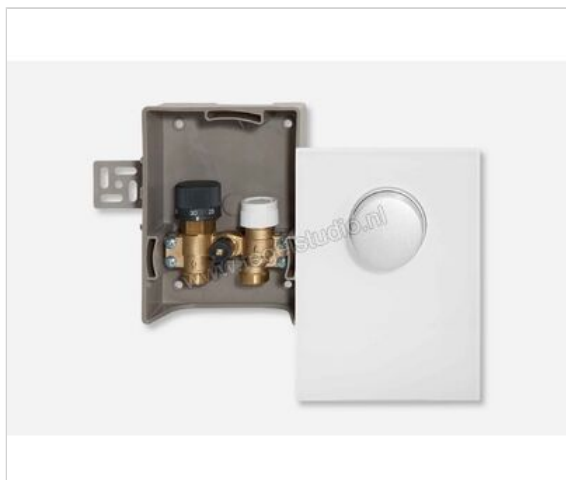

Schlüter Systems BEKOTEC-THERM-RTBR BTRTBV2G/BW Kamertemperatuur-regelventiel glas zuiver wit

<b>Artikelnummer</b>	BTRTBV2G/BW
<b>Fabrikant</b>	Schlüter Systems
<b>Serie</b>	BEKOTEC-THERM-RTBR
<b>Kleur</b>	glas zuiver wit
<b>Soort</b>	Kamertemperatuur-regelventiel
<b>EAN nummer</b>	4011832178825
<b>Gewicht</b>	1,3 KG/Stuk
<b>Stuks per pakket</b>	1
<b>Bestel-/levertijd</b>	Levertijd c.a. 3 weken