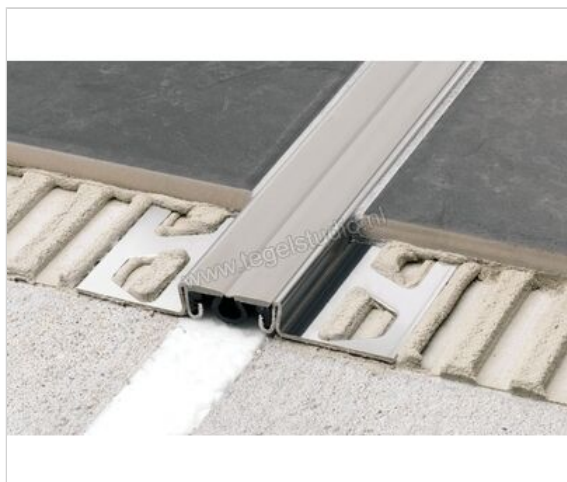

Schlüter Systems DILEX-AKSBT 20 Bouwscheidingsvoegprofiel Aluminium C - creme Sterkte: 11 mm
Breedte: 27 mm Lengte: 2,5 m

Artikelnummer	AKS110BT20C
Fabrikant	Schlüter Systems
Serie	DILEX-AKSBT 20
Kleur	C - creme
Soort	Bouwscheidingsvoegprofiel
Materiaal	Aluminium
EAN nummer	4011832167973
Gewicht	0,781 KG/Stuk
Stuks per pakket	1
Breedte mm	27
Hoogte mm	11
Lengte m	2,5
Bestel-/levertijd	Levertijd c.a. 3 weken