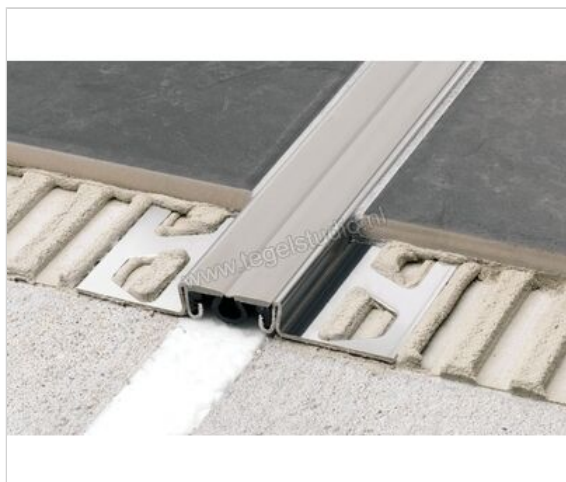

Schlüter Systems DILEX-AKSBT 20 Bouwscheidingsvoegprofiel Aluminium C - creme Sterkte: 14 mm  
Breedte: 27 mm Lengte: 2,5 m

<b>Artikelnummer</b>	AKS140BT20C
<b>Fabrikant</b>	Schlüter Systems
<b>Serie</b>	DILEX-AKSBT 20
<b>Kleur</b>	C - creme
<b>Soort</b>	Bouwscheidingsvoegprofiel
<b>Materiaal</b>	Aluminium
<b>EAN nummer</b>	4011832184741
<b>Gewicht</b>	0,858 KG/Stuk
<b>Stuks per pakket</b>	1
<b>Breedte mm</b>	27
<b>Hoogte mm</b>	14
<b>Lengte m</b>	2,5
<b>Bestel-/levertijd</b>	Levertijd c.a. 3 weken