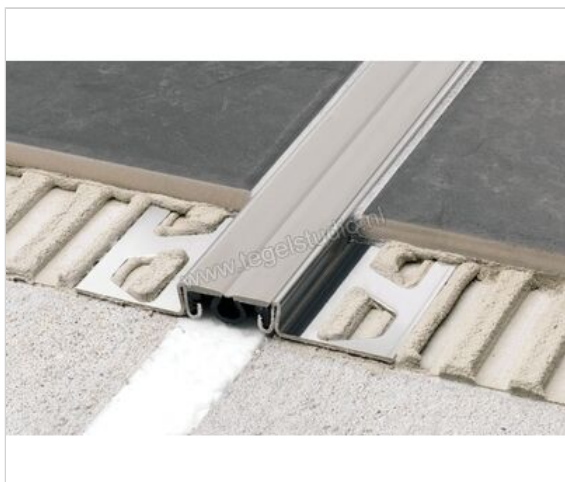

Schlüter Systems DILEX-AKSBT 20 Bouwscheidingsvoegprofiel Aluminium DA - donker antraciet  
Sterkte: 11 mm Breedte: 27 mm Lengte: 2,5 m

<b>Artikelnummer</b>	AKS110BT20DA
<b>Fabrikant</b>	Schlüter Systems
<b>Serie</b>	DILEX-AKSBT 20
<b>Kleur</b>	DA - donker antraciet
<b>Soort</b>	Bouwscheidingsvoegprofiel
<b>Materiaal</b>	Aluminium
<b>EAN nummer</b>	4011832167980
<b>Gewicht</b>	0,781 KG/Stuk
<b>Stuks per pakket</b>	1
<b>Breedte mm</b>	27
<b>Hoogte mm</b>	11
<b>Lengte m</b>	2,5
<b>Bestel-/levertijd</b>	Levertijd c.a. 3 weken