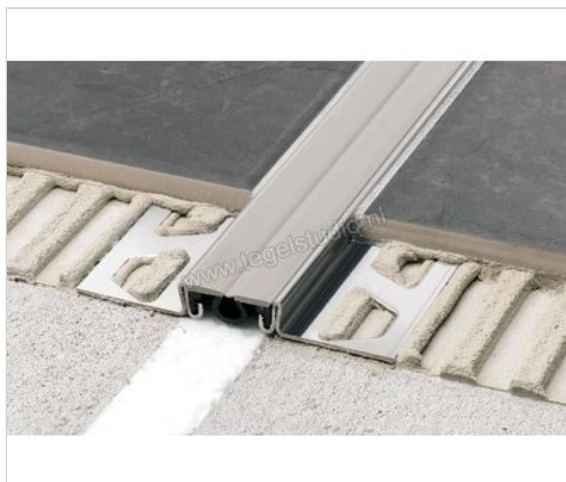

Schlüter Systems DILEX-AKSBT 20 Bouwscheidingsvoegprofiel Aluminium FG - voegengrijs Sterkte:
12,5 mm Breedte: 27 mm Lengte: 2,5 m

Artikelnummer	AKS125BT20FG
Fabrikant	Schlüter Systems
Serie	DILEX-AKSBT 20
Kleur	FG - voegengrijs
Soort	Bouwscheidingsvoegprofiel
Materiaal	Aluminium
EAN nummer	4011832168062
Gewicht	0,766 KG/Stuk
Stuks per pakket	1
Breedte mm	27
Hoogte mm	12,5
Lengte m	2,5
Bestel-/levertijd	Levertijd c.a. 3 weken