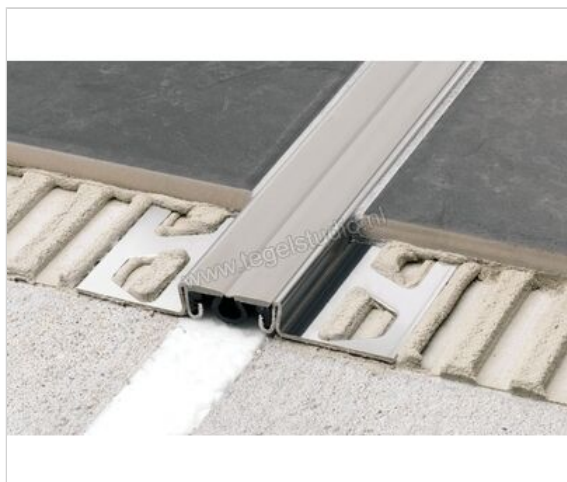

Schlüter Systems DILEX-AKSBT 20 Bouwscheidingsvoegprofiel Aluminium G - grijs Sterkte: 12,5 mm
Breedte: 27 mm Lengte: 2,5 m

Artikelnummer	AKS125BT20G
Fabrikant	Schlüter Systems
Serie	DILEX-AKSBT 20
Kleur	G - grijs
Soort	Bouwscheidingsvoegprofiel
Materiaal	Aluminium
EAN nummer	4011832042379
Gewicht	0,766 KG/Stuk
Stuks per pakket	1
Breedte mm	27
Hoogte mm	12,5
Lengte m	2,5
Bestel-/levertijd	Levertijd c.a. 3 weken