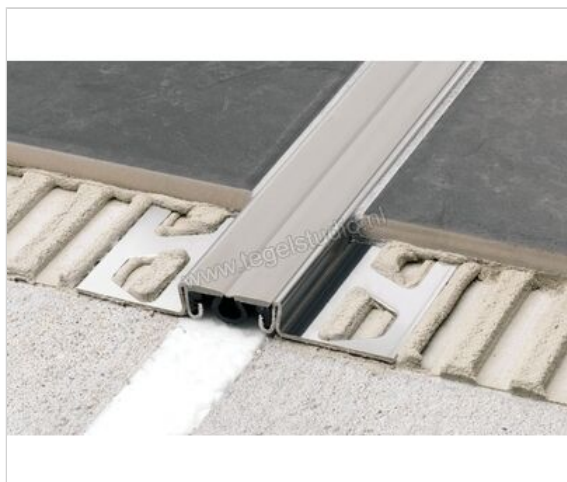

Schlüter Systems DILEX-AKSBT 20 Bouwscheidingsvoegprofiel Aluminium SG - steengrijs Sterkte: 11 mm Breedte: 27 mm Lengte: 2,5 m

Artikelnummer	AKS110BT20SG
Fabrikant	Schlüter Systems
Serie	DILEX-AKSBT 20
Kleur	SG - steengrijs
Soort	Bouwscheidingsvoegprofiel
Materiaal	Aluminium
EAN nummer	4011832168000
Gewicht	0,781 KG/Stuk
Stuks per pakket	1
Breedte mm	27
Hoogte mm	11
Lengte m	2,5
Bestel-/levertijd	Levertijd c.a. 3 weken