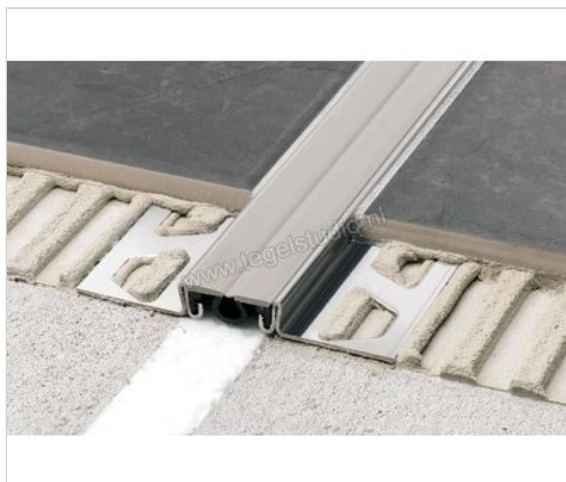

Schlüter Systems DILEX-AKSBT 20 Bouwscheidingsvoegprofiel Aluminium SG - steengrijs Sterkte: 14 mm Breedte: 27 mm Lengte: 2,5 m

<b>Artikelnummer</b>	AKS140BT20SG
<b>Fabrikant</b>	Schlüter Systems
<b>Serie</b>	DILEX-AKSBT 20
<b>Kleur</b>	SG - steengrijs
<b>Soort</b>	Bouwscheidingsvoegprofiel
<b>Materiaal</b>	Aluminium
<b>EAN nummer</b>	4011832184512
<b>Gewicht</b>	0,858 KG/Stuk
<b>Stuks per pakket</b>	1
<b>Breedte mm</b>	27
<b>Hoogte mm</b>	14
<b>Lengte m</b>	2,5
<b>Bestel-/levertijd</b>	Levertijd c.a. 3 weken