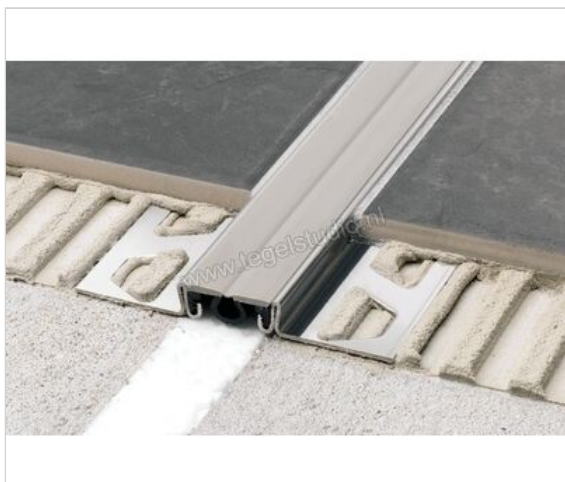

Schlüter Systems DILEX-AKSBT 20 Bouwscheidingsvoegprofiel Aluminium SG - steengrijs Sterkte: 8 mm Breedte: 27 mm Lengte: 2,5 m

Artikelnummer	AKS80BT20SG
Fabrikant	Schlüter Systems
Serie	DILEX-AKSBT 20
Kleur	SG - steengrijs
Soort	Bouwscheidingsvoegprofiel
Materiaal	Aluminium
EAN nummer	4011832179914
Gewicht	0,687 KG/Stuk
Stuks per pakket	1
Breedte mm	27
Hoogte mm	8
Lengte m	2,5
Bestel-/levertijd	Levertijd c.a. 3 weken