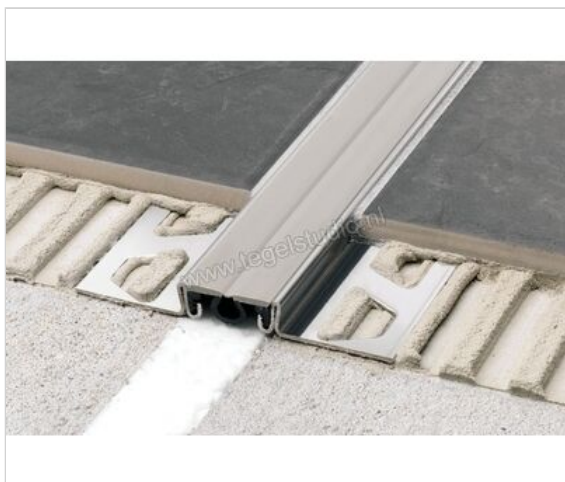

Schlüter Systems DILEX-AKSBT 30 Bouwscheidingsvoegprofiel Aluminium C - creme Sterkte: 14 mm  
Breedte: 37 mm Lengte: 2,5 m

<b>Artikelnummer</b>	AKS140BT30C
<b>Fabrikant</b>	Schlüter Systems
<b>Serie</b>	DILEX-AKSBT 30
<b>Kleur</b>	C - creme
<b>Soort</b>	Bouwscheidingsvoegprofiel
<b>Materiaal</b>	Aluminium
<b>EAN nummer</b>	4011832182990
<b>Gewicht</b>	0,932 KG/Stuk
<b>Stuks per pakket</b>	1
<b>Breedte mm</b>	37
<b>Hoogte mm</b>	14
<b>Lengte m</b>	2,5
<b>Bestel-/levertijd</b>	Levertijd c.a. 3 weken