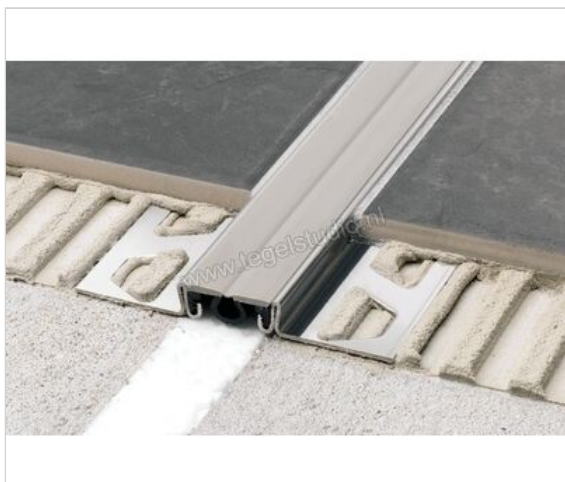

Schlüter Systems DILEX-AKSBT 30 Bouwscheidingsvoegprofiel Aluminium DA - donker antraciet
Sterkte: 11 mm Breedte: 37 mm Lengte: 2,5 m

Artikelnummer	AKS110BT30DA
Fabrikant	Schlüter Systems
Serie	DILEX-AKSBT 30
Kleur	DA - donker antraciet
Soort	Bouwscheidingsvoegprofiel
Materiaal	Aluminium
EAN nummer	4011832167485
Gewicht	0,86 KG/Stuk
Stuks per pakket	1
Breedte mm	37
Hoogte mm	11
Lengte m	2,5
Bestel-/levertijd	Levertijd c.a. 3 weken