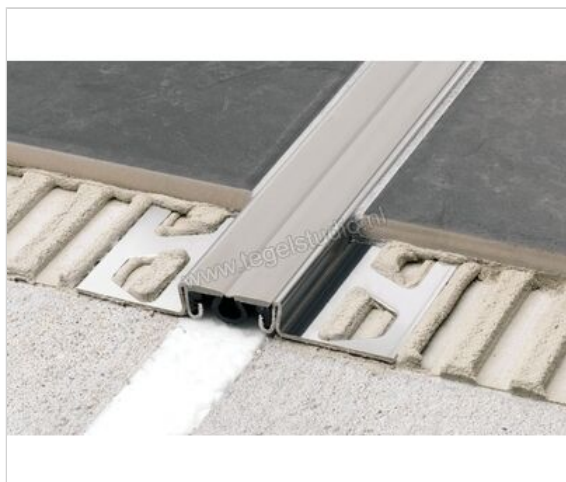

Schlüter Systems DILEX-AKSBT 30 Bouwscheidingsvoegprofiel Aluminium FG - voegengrijs Sterkte: 12,5 mm Breedte: 37 mm Lengte: 2,5 m

<b>Artikelnummer</b>	AKS125BT30FG
<b>Fabrikant</b>	Schlüter Systems
<b>Serie</b>	DILEX-AKSBT 30
<b>Kleur</b>	FG - voegengrijs
<b>Soort</b>	Bouwscheidingsvoegprofiel
<b>Materiaal</b>	Aluminium
<b>EAN nummer</b>	4011832167522
<b>Gewicht</b>	0,889 KG/Stuk
<b>Stuks per pakket</b>	1
<b>Breedte mm</b>	37
<b>Hoogte mm</b>	12,5
<b>Lengte m</b>	2,5
<b>Bestel-/levertijd</b>	Levertijd c.a. 3 weken