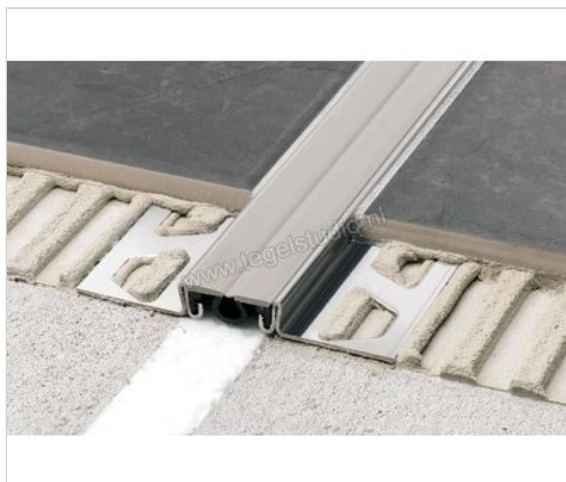

Schlüter Systems DILEX-AKSBT 30 Bouwscheidingsvoegprofiel Aluminium G - grijs Sterkte: 10 mm
Breedte: 37 mm Lengte: 2,5 m

Artikelnummer	AKS100BT30G
Fabrikant	Schlüter Systems
Serie	DILEX-AKSBT 30
Kleur	G - grijs
Soort	Bouwscheidingsvoegprofiel
Materiaal	Aluminium
EAN nummer	4011832041952
Gewicht	0,81 KG/Stuk
Stuks per pakket	1
Breedte mm	37
Hoogte mm	10
Lengte m	2,5
Bestel-/levertijd	Levertijd c.a. 3 weken