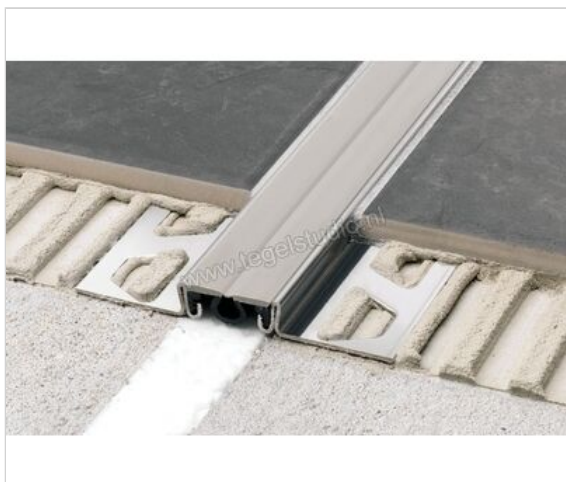

Schlüter Systems DILEX-AKSBT 30 Bouwscheidingsvoegprofiel Aluminium G - grijs Sterkte: 14 mm
Breedte: 37 mm Lengte: 2,5 m

Artikelnummer	AKS140BT30G
Fabrikant	Schlüter Systems
Serie	DILEX-AKSBT 30
Kleur	G - grijs
Soort	Bouwscheidingsvoegprofiel
Materiaal	Aluminium
EAN nummer	4011832042010
Gewicht	0,932 KG/Stuk
Stuks per pakket	1
Breedte mm	37
Hoogte mm	14
Lengte m	2,5
Bestel-/levertijd	Levertijd c.a. 3 weken