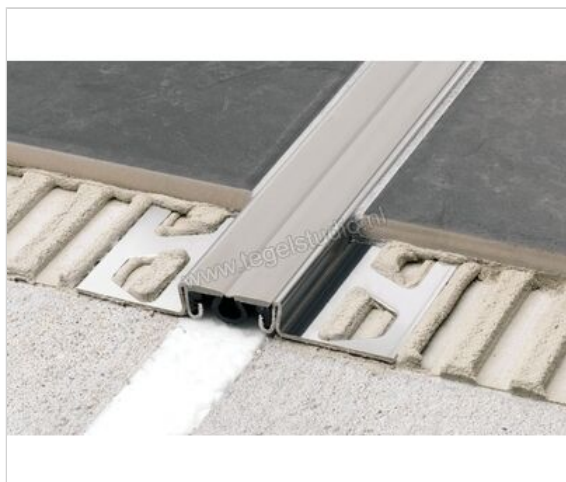

Schlüter Systems DILEX-AKSBT 30 Bouwscheidingsvoegprofiel Aluminium SG - steengrijs Sterkte: 8 mm Breedte: 37 mm Lengte: 2,5 m

|                          |                           |
|--------------------------|---------------------------|
| <b>Artikelnummer</b>     | AKS80BT30SG               |
| <b>Fabrikant</b>         | Schlüter Systems          |
| <b>Serie</b>             | DILEX-AKSBT 30            |
| <b>Kleur</b>             | SG - steengrijs           |
| <b>Soort</b>             | Bouwscheidingsvoegprofiel |
| <b>Materiaal</b>         | Aluminium                 |
| <b>EAN nummer</b>        | 4011832182983             |
| <b>Gewicht</b>           | 0,789 KG/Stuk             |
| <b>Stuks per pakket</b>  | 1                         |
| <b>Breedte mm</b>        | 37                        |
| <b>Hoogte mm</b>         | 8                         |
| <b>Lengte m</b>          | 2,5                       |
| <b>Bestel-/levertijd</b> | Levertijd c.a. 3 weken    |