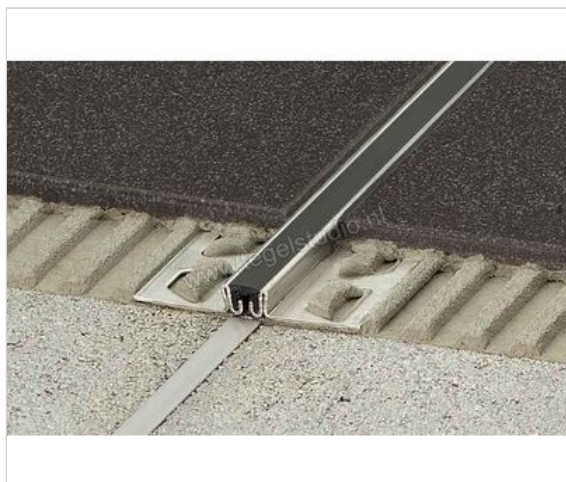

Schlüter Systems DILEX-AKSN Bewegingsvoegprofiel Aluminium DA - donker antraciet Sterkte: 16 mm
Lengte: 2,5 m

Artikelnummer	AKSN160DA
Fabrikant	Schlüter Systems
Serie	DILEX-AKSN
Kleur	DA - donker antraciet
Soort	Bewegingsvoegprofiel
Materiaal	Aluminium
EAN nummer	4011832184444
Gewicht	0,769 KG/Stuk
Stuks per pakket	1
Hoogte mm	16
Lengte m	2,5
Bestel-/levertijd	Levertijd c.a. 3 weken