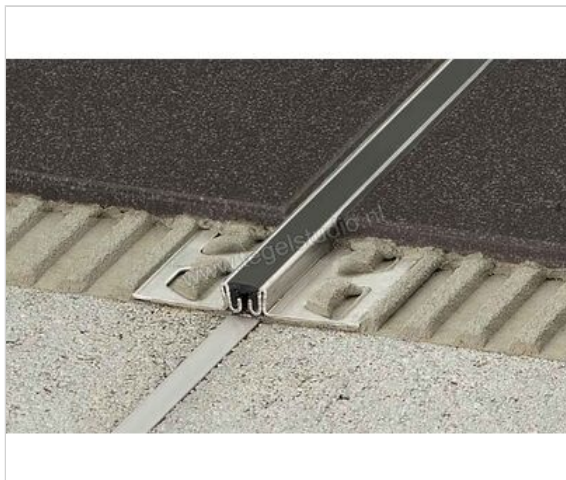

Schlüter Systems DILEX-AKSN Bewegingsvoegprofiel Aluminium FG - voegengrijs Sterkte: 11 mm
Lengte: 2,5 m

Artikelnummer	AKSN110FG
Fabrikant	Schlüter Systems
Serie	DILEX-AKSN
Kleur	FG - voegengrijs
Soort	Bewegingsvoegprofiel
Materiaal	Aluminium
EAN nummer	4011832167812
Gewicht	0,597 KG/Stuk
Stuks per pakket	1
Hoogte mm	11
Lengte m	2,5
Bestel-/levertijd	Levertijd c.a. 3 weken