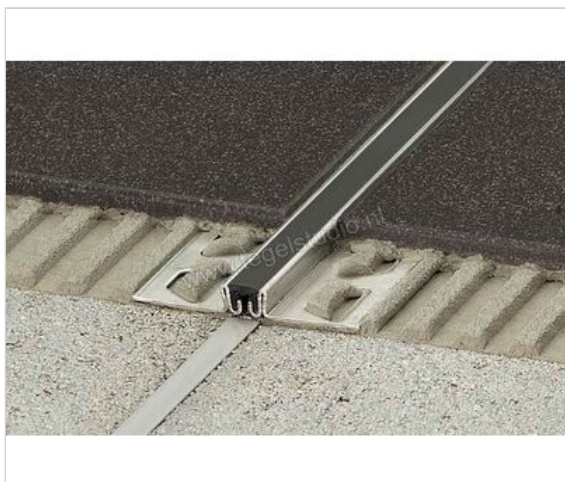

Schlüter Systems DILEX-AKSN Bewegingsvoegprofiel Aluminium FG - voegengrijs Sterkte: 12,5 mm
Lengte: 2,5 m

Artikelnummer	AKSN125FG
Fabrikant	Schlüter Systems
Serie	DILEX-AKSN
Kleur	FG - voegengrijs
Soort	Bewegingsvoegprofiel
Materiaal	Aluminium
EAN nummer	4011832167829
Gewicht	0,676 KG/Stuk
Stuks per pakket	1
Hoogte mm	12,5
Lengte m	2,5
Bestel-/levertijd	Levertijd c.a. 3 weken