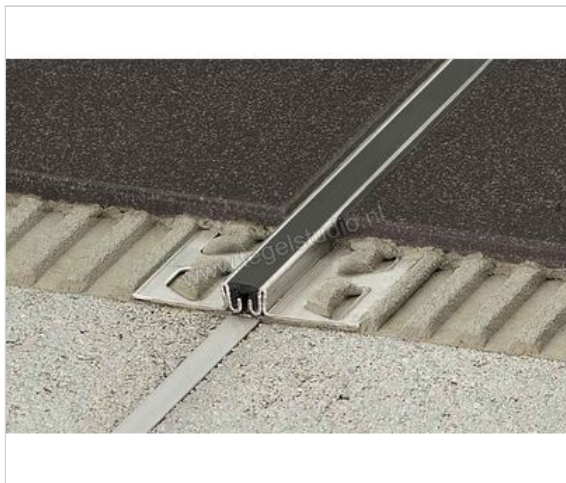

Schlüter Systems DILEX-AKSN Bewegingsvoegprofiel Aluminium FG - voegengrijs Sterkte: 14 mm  
Lengte: 2,5 m

<b>Artikelnummer</b>	AKSN140FG
<b>Fabrikant</b>	Schlüter Systems
<b>Serie</b>	DILEX-AKSN
<b>Kleur</b>	FG - voegengrijs
<b>Soort</b>	Bewegingsvoegprofiel
<b>Materiaal</b>	Aluminium
<b>EAN nummer</b>	4011832184406
<b>Gewicht</b>	0,751 KG/Stuk
<b>Stuks per pakket</b>	1
<b>Hoogte mm</b>	14
<b>Lengte m</b>	2,5
<b>Bestel-/levertijd</b>	Levertijd c.a. 3 weken