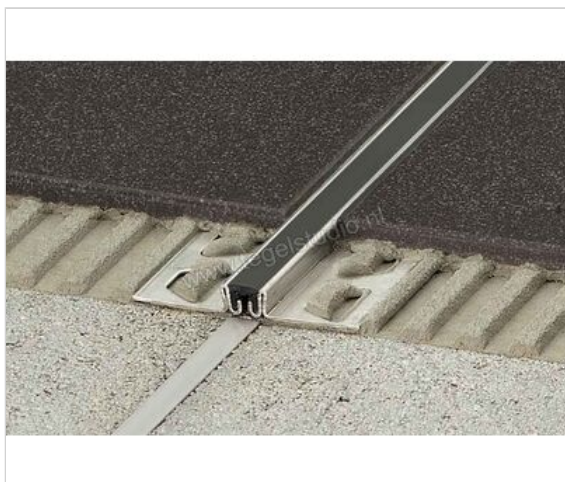

Schlüter Systems DILEX-AKSN Bewegingsvoegprofiel Aluminium FG - voegengrijs Sterkte: 16 mm
Lengte: 2,5 m

Artikelnummer	AKSN160FG
Fabrikant	Schlüter Systems
Serie	DILEX-AKSN
Kleur	FG - voegengrijs
Soort	Bewegingsvoegprofiel
Materiaal	Aluminium
EAN nummer	4011832184451
Gewicht	0,769 KG/Stuk
Stuks per pakket	1
Hoogte mm	16
Lengte m	2,5
Bestel-/levertijd	Levertijd c.a. 3 weken