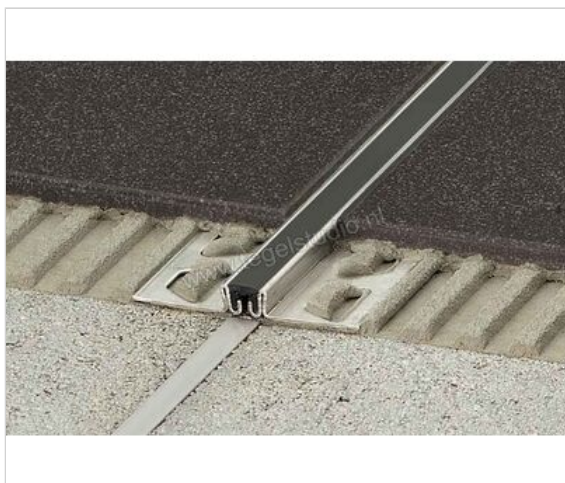

Schlüter Systems DILEX-AKSN Bewegingsvoegprofiel Aluminium G - grijs Sterkte: 16 mm Lengte: 2,5 m

Artikelnummer	AKSN160G
Fabrikant	Schlüter Systems
Serie	DILEX-AKSN
Kleur	G - grijs
Soort	Bewegingsvoegprofiel
Materiaal	Aluminium
EAN nummer	4011832017308
Gewicht	0,769 KG/Stuk
Stuks per pakket	1
Hoogte mm	16
Lengte m	2,5
Bestel-/levertijd	Levertijd c.a. 3 weken