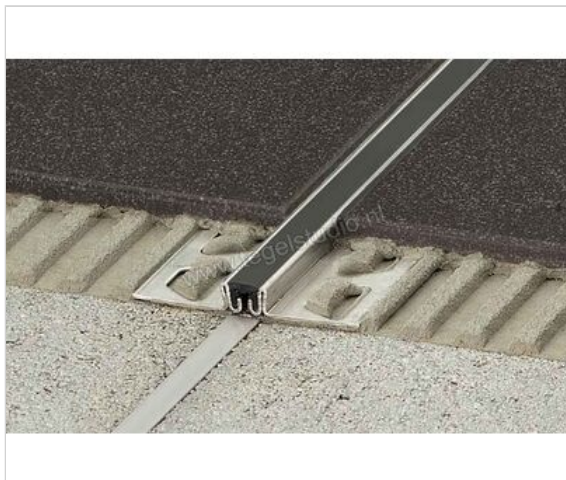

Schlüter Systems DILEX-AKSN Bewegingsvoegprofiel Aluminium GS - grafietzwart Sterkte: 12,5 mm  
Lengte: 2,5 m

<b>Artikelnummer</b>	AKSN125GS
<b>Fabrikant</b>	Schlüter Systems
<b>Serie</b>	DILEX-AKSN
<b>Kleur</b>	GS - grafietzwart
<b>Soort</b>	Bewegingsvoegprofiel
<b>Materiaal</b>	Aluminium
<b>EAN nummer</b>	4011832014383
<b>Gewicht</b>	0,676 KG/Stuk
<b>Stuks per pakket</b>	1
<b>Hoogte mm</b>	12,5
<b>Lengte m</b>	2,5
<b>Bestel-/levertijd</b>	Levertijd c.a. 3 weken