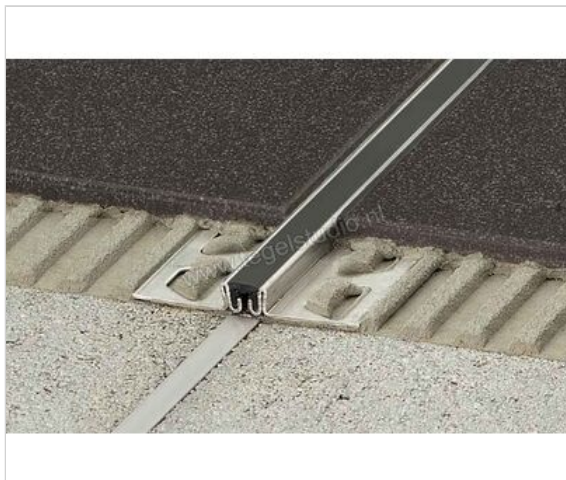

Schlüter Systems DILEX-AKSN Bewegingsvoegprofiel Aluminium HB - lichtbeige Sterkte: 12,5 mm  
Lengte: 2,5 m

<b>Artikelnummer</b>	AKSN125HB
<b>Fabrikant</b>	Schlüter Systems
<b>Serie</b>	DILEX-AKSN
<b>Kleur</b>	HB - lichtbeige
<b>Soort</b>	Bewegingsvoegprofiel
<b>Materiaal</b>	Aluminium
<b>EAN nummer</b>	4011832014369
<b>Gewicht</b>	0,676 KG/Stuk
<b>Stuks per pakket</b>	1
<b>Hoogte mm</b>	12,5
<b>Lengte m</b>	2,5
<b>Bestel-/levertijd</b>	Levertijd c.a. 3 weken