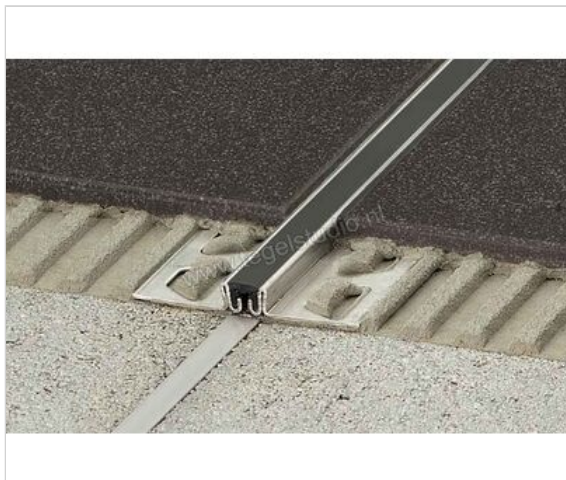

Schlüter Systems DILEX-AKSN Bewegingsvoegprofiel Aluminium HB - lichtbeige Sterkte: 14 mm Lengte: 2,5 m

<b>Artikelnummer</b>	AKSN140HB
<b>Fabrikant</b>	Schlüter Systems
<b>Serie</b>	DILEX-AKSN
<b>Kleur</b>	HB - lichtbeige
<b>Soort</b>	Bewegingsvoegprofiel
<b>Materiaal</b>	Aluminium
<b>EAN nummer</b>	4011832034466
<b>Gewicht</b>	0,751 KG/Stuk
<b>Stuks per pakket</b>	1
<b>Hoogte mm</b>	14
<b>Lengte m</b>	2,5
<b>Bestel-/levertijd</b>	Levertijd c.a. 3 weken