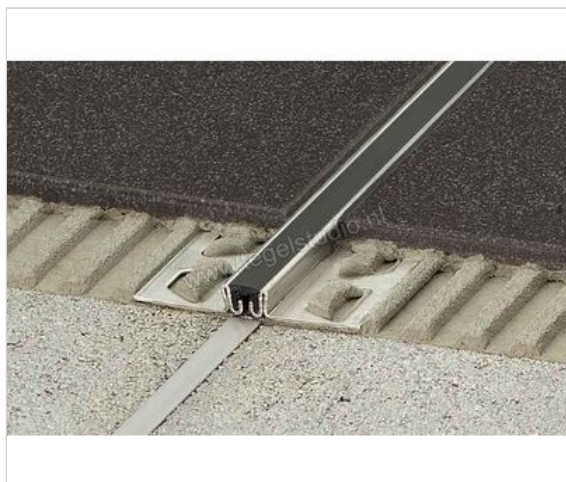

Schlüter Systems DILEX-AKSN Bewegingsvoegprofiel Aluminium HB - lichtbeige Sterkte: 16 mm Lengte: 2,5 m

Artikelnummer	AKSN160HB
Fabrikant	Schlüter Systems
Serie	DILEX-AKSN
Kleur	HB - lichtbeige
Soort	Bewegingsvoegprofiel
Materiaal	Aluminium
EAN nummer	4011832017322
Gewicht	0,769 KG/Stuk
Stuks per pakket	1
Hoogte mm	16
Lengte m	2,5
Bestel-/levertijd	Levertijd c.a. 3 weken