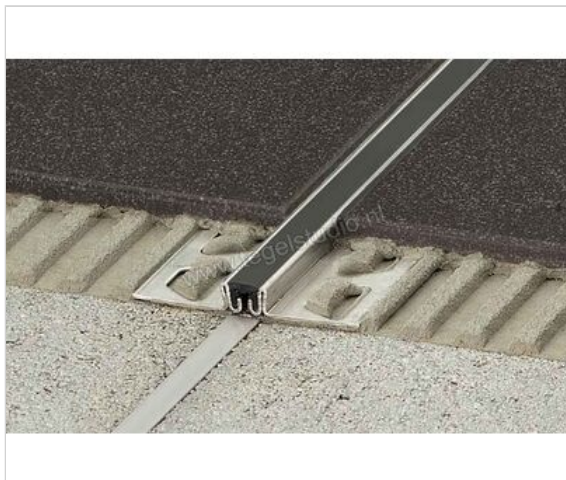

Schlüter Systems DILEX-AKSN Bewegingsvoegprofiel Aluminium PG - pastelgrijs Sterkte: 11 mm
Lengte: 2,5 m

Artikelnummer	AKSN110PG
Fabrikant	Schlüter Systems
Serie	DILEX-AKSN
Kleur	PG - pastelgrijs
Soort	Bewegingsvoegprofiel
Materiaal	Aluminium
EAN nummer	4011832119118
Gewicht	0,597 KG/Stuk
Stuks per pakket	1
Hoogte mm	11
Lengte m	2,5
Bestel-/levertijd	Levertijd c.a. 3 weken