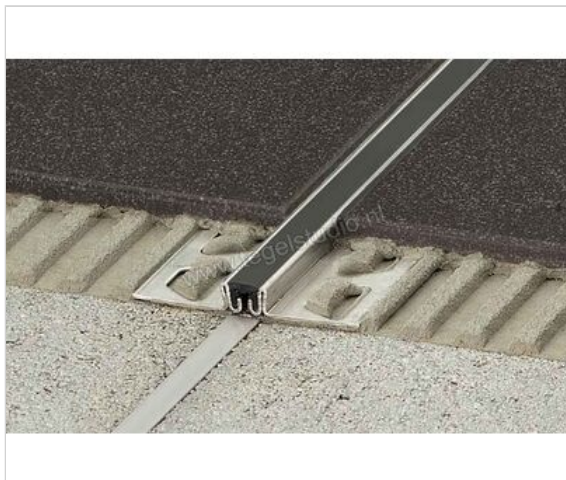

Schlüter Systems DILEX-AKSN Bewegingsvoegprofiel Aluminium PG - pastelgrijs Sterkte: 14 mm
Lengte: 2,5 m

Artikelnummer	AKSN140PG
Fabrikant	Schlüter Systems
Serie	DILEX-AKSN
Kleur	PG - pastelgrijs
Soort	Bewegingsvoegprofiel
Materiaal	Aluminium
EAN nummer	4011832034473
Gewicht	0,751 KG/Stuk
Stuks per pakket	1
Hoogte mm	14
Lengte m	2,5
Bestel-/levertijd	Levertijd c.a. 3 weken