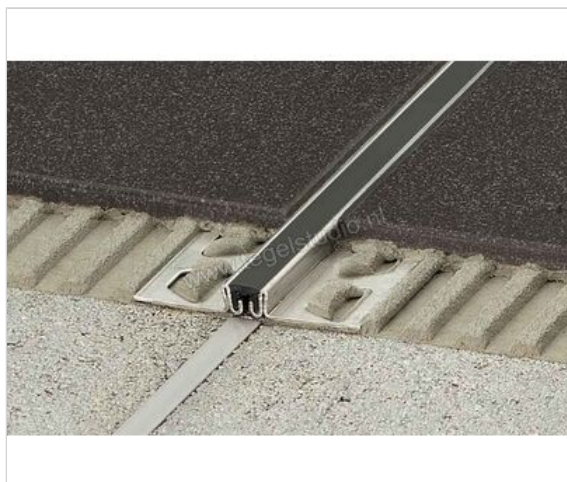

Schlüter Systems DILEX-AKSN Bewegingsvoegprofiel Aluminium SG - steengrijs Sterkte: 11 mm Lengte: 2,5 m

<b>Artikelnummer</b>	AKSN110SG
<b>Fabrikant</b>	Schlüter Systems
<b>Serie</b>	DILEX-AKSN
<b>Kleur</b>	SG - steengrijs
<b>Soort</b>	Bewegingsvoegprofiel
<b>Materiaal</b>	Aluminium
<b>EAN nummer</b>	4011832167133
<b>Gewicht</b>	0,597 KG/Stuk
<b>Stuks per pakket</b>	1
<b>Hoogte mm</b>	11
<b>Lengte m</b>	2,5
<b>Bestel-/levertijd</b>	Levertijd c.a. 3 weken