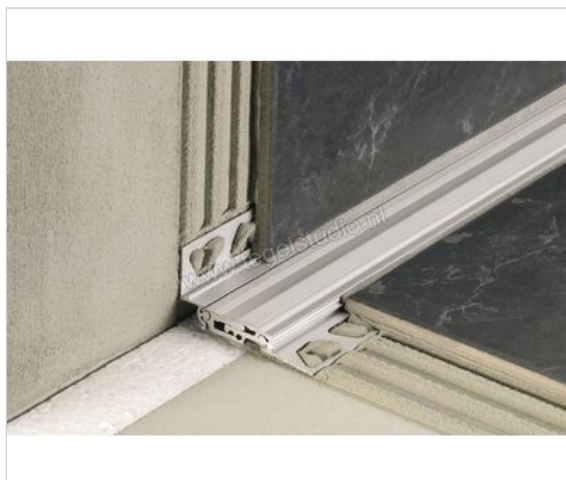

Schlüter Systems DILEX-BTO-A Bouwscheidingsvoegprofiel Aluminium A - Aluminium Sterkte: 12,5 mm
Lengte: 2,5 m

Artikelnummer	ABT125/O125
Fabrikant	Schlüter Systems
Serie	DILEX-BTO-A
Kleur	A - Aluminium
Soort	Bouwscheidingsvoegprofiel
Materiaal	Aluminium
EAN nummer	4011832040986
Gewicht	2,285 KG/Stuk
Stuks per pakket	1
Hoogte mm	12,5
Lengte m	2,5
Bestel-/levertijd	Levertijd c.a. 3 weken