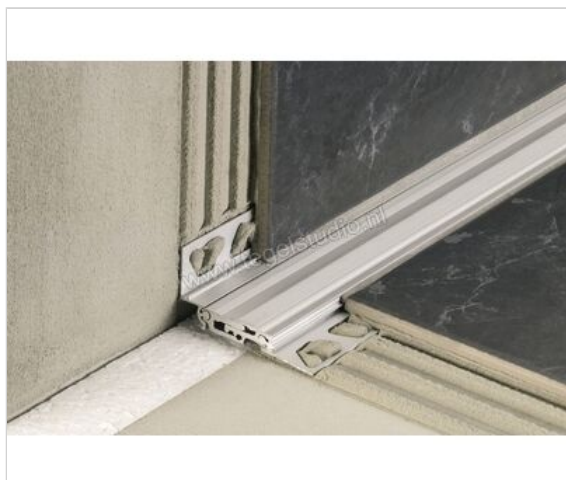

Schlüter Systems DILEX-BTO-A Bouwscheidingsvoegprofiel Aluminium A - Aluminium Sterkte: 15 mm  
Lengte: 2,5 m

<b>Artikelnummer</b>	ABT150/O125
<b>Fabrikant</b>	Schlüter Systems
<b>Serie</b>	DILEX-BTO-A
<b>Kleur</b>	A - Aluminium
<b>Soort</b>	Bouwscheidingsvoegprofiel
<b>Materiaal</b>	Aluminium
<b>EAN nummer</b>	4011832040993
<b>Gewicht</b>	2,31 KG/Stuk
<b>Stuks per pakket</b>	1
<b>Hoogte mm</b>	15
<b>Lengte m</b>	2,5
<b>Bestel-/levertijd</b>	Levertijd c.a. 3 weken