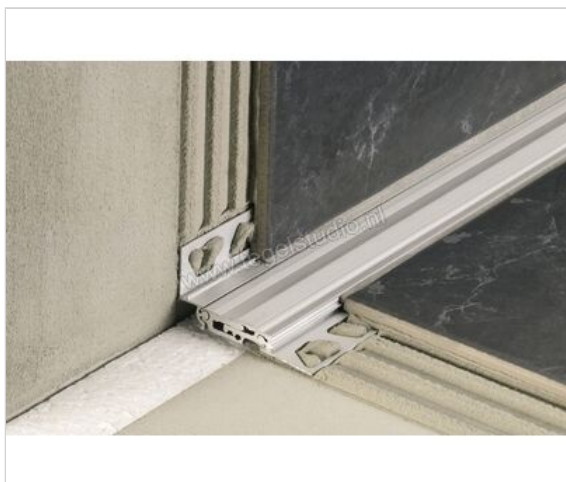

Schlüter Systems DILEX-BTO-A Bouwscheidingsvoegprofiel Aluminium A - Aluminium Sterkte: 20 mm  
Lengte: 2,5 m

<b>Artikelnummer</b>	ABT200/O125
<b>Fabrikant</b>	Schlüter Systems
<b>Serie</b>	DILEX-BTO-A
<b>Kleur</b>	A - Aluminium
<b>Soort</b>	Bouwscheidingsvoegprofiel
<b>Materiaal</b>	Aluminium
<b>EAN nummer</b>	4011832041013
<b>Gewicht</b>	2,36 KG/Stuk
<b>Stuks per pakket</b>	1
<b>Hoogte mm</b>	20
<b>Lengte m</b>	2,5
<b>Bestel-/levertijd</b>	Levertijd c.a. 3 weken