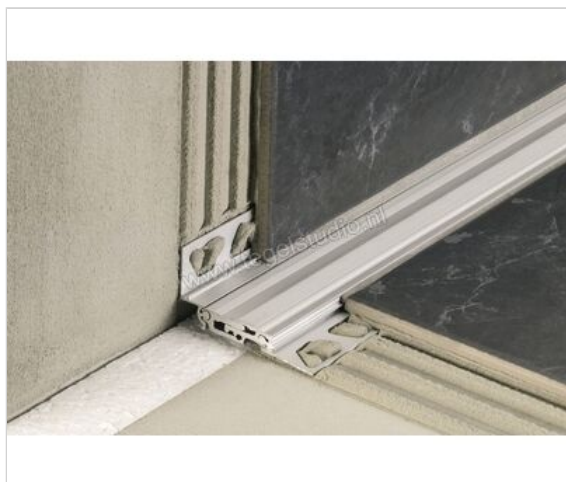

Schlüter Systems DILEX-BTO-A Bouwscheidingsvoegprofiel Aluminium A - Aluminium Sterkte: 8 mm
Lengte: 2,5 m

Artikelnummer	ABT80/O125
Fabrikant	Schlüter Systems
Serie	DILEX-BTO-A
Kleur	A - Aluminium
Soort	Bouwscheidingsvoegprofiel
Materiaal	Aluminium
EAN nummer	4011832040962
Gewicht	2,235 KG/Stuk
Stuks per pakket	1
Hoogte mm	8
Lengte m	2,5
Bestel-/levertijd	Levertijd c.a. 3 weken