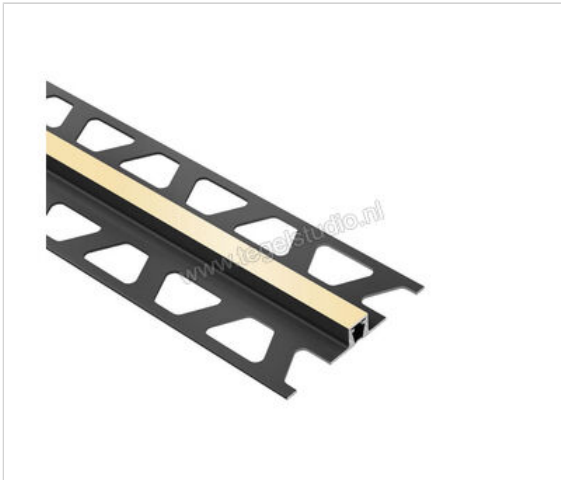

Schlüter Systems DILEX-BWB Bewegingsvoegprofiel PVC SP - zacht perzik Sterkte: 8 mm Lengte: 2,5 m

Artikelnummer	BWB80SP
Fabrikant	Schlüter Systems
Serie	DILEX-BWB
Kleur	SP - zacht perzik
Soort	Bewegingsvoegprofiel
Materiaal	PVC
EAN nummer	4011832037009
Gewicht	0,296 KG/Stuk
Stuks per pakket	1
Hoogte mm	8
Lengte m	2,5
Bestel-/levertijd	Levertijd c.a. 3 weken