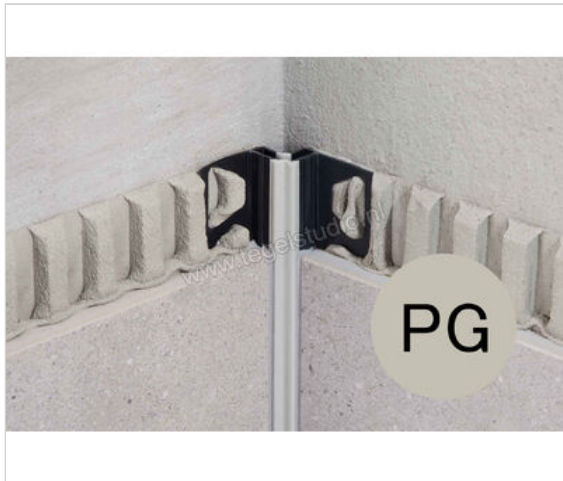

Schlüter Systems DILEX-EF Hoekvoegprofiel PVC (polyvinylchloride) PG - pastelgrijs Sterkte: 15 mm  
Lengte: 2,5 m

<b>Artikelnummer</b>	EF150PG
<b>Fabrikant</b>	Schlüter Systems
<b>Serie</b>	DILEX-EF
<b>Kleur</b>	PG - pastelgrijs
<b>Soort</b>	Hoekvoegprofiel
<b>Materiaal</b>	PVC (polyvinylchloride)
<b>EAN nummer</b>	4011832100642
<b>Gewicht</b>	0,445 KG/Stuk
<b>Stuks per pakket</b>	1
<b>Hoogte mm</b>	15
<b>Lengte m</b>	2,5
<b>Bestel-/levertijd</b>	Levertijd c.a. 3 weken