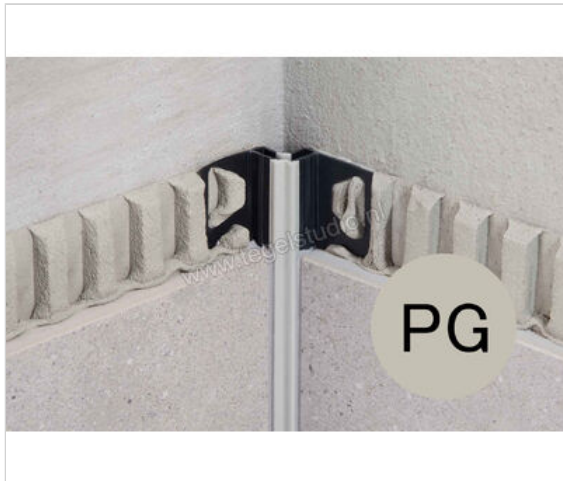

Schlüter Systems DILEX-EF Hoekvoegprofiel PVC (polyvinylchloride) PG - pastelgrijs Sterkte: 8 mm
Lengte: 2,5 m

Artikelnummer	EF80PG
Fabrikant	Schlüter Systems
Serie	DILEX-EF
Kleur	PG - pastelgrijs
Soort	Hoekvoegprofiel
Materiaal	PVC (polyvinylchloride)
EAN nummer	4011832100581
Gewicht	0,33 KG/Stuk
Stuks per pakket	1
Hoogte mm	8
Lengte m	2,5
Bestel-/levertijd	Levertijd c.a. 3 weken