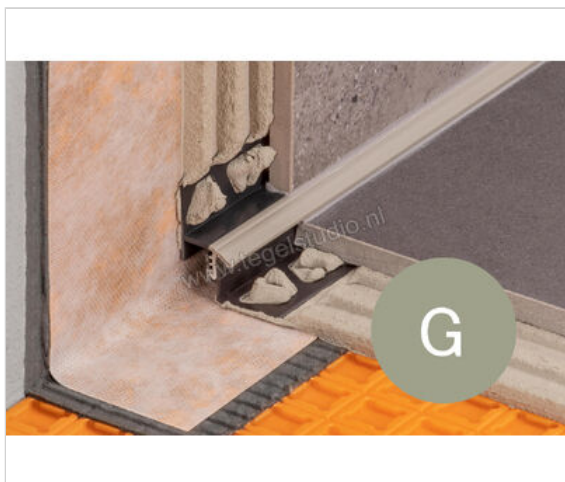

Schlüter Systems DILEX-EK Randvoegprofiel PVC (polyvinylchloride) G - grijs Sterkte: 15 mm Lengte: 2,5 m

Artikelnummer	EKU15/O10G
Fabrikant	Schlüter Systems
Serie	DILEX-EK
Kleur	G - grijs
Soort	Randvoegprofiel
Materiaal	PVC (polyvinylchloride)
EAN nummer	4011832003318
Gewicht	0,429 KG/Stuk
Stuks per pakket	1
Hoogte mm	15
Lengte m	2,5
Bestel-/levertijd	Levertijd c.a. 3 weken