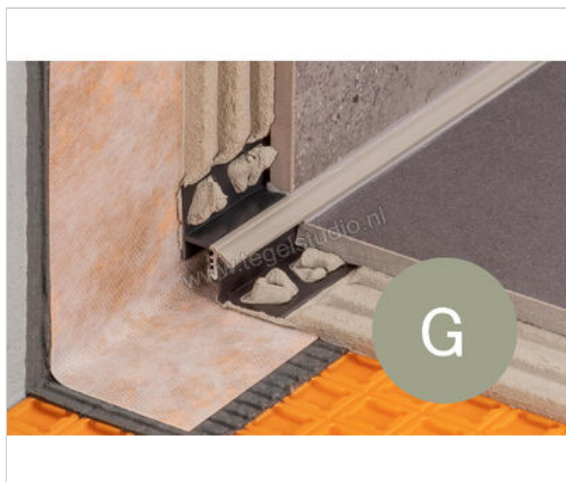

Schlüter Systems DILEX-EK Randvoegprofiel PVC (polyvinylchloride) G - grijs Sterkte: 15 mm Lengte: 2,5 m

| | |
|--------------------------|-------------------------|
| Artikelnummer | EKU15/O14G |
| Fabrikant | Schlüter Systems |
| Serie | DILEX-EK |
| Kleur | G - grijs |
| Soort | Randvoegprofiel |
| Materiaal | PVC (polyvinylchloride) |
| EAN nummer | 4011832003325 |
| Gewicht | 0,446 KG/Stuk |
| Stuks per pakket | 1 |
| Hoogte mm | 15 |
| Lengte m | 2,5 |
| Bestel-/levertijd | Levertijd c.a. 3 weken |