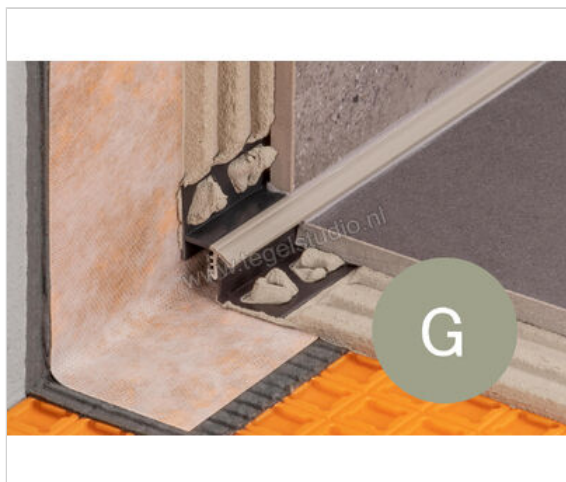

Schlüter Systems DILEX-EK Randvoegprofiel PVC (polyvinylchloride) G - grijs Sterkte: 15 mm Lengte: 2,5 m

<b>Artikelnummer</b>	EKU15/O7G
<b>Fabrikant</b>	Schlüter Systems
<b>Serie</b>	DILEX-EK
<b>Kleur</b>	G - grijs
<b>Soort</b>	Randvoegprofiel
<b>Materiaal</b>	PVC (polyvinylchloride)
<b>EAN nummer</b>	4011832003301
<b>Gewicht</b>	0,404 KG/Stuk
<b>Stuks per pakket</b>	1
<b>Hoogte mm</b>	15
<b>Lengte m</b>	2,5
<b>Bestel-/levertijd</b>	Levertijd c.a. 3 weken