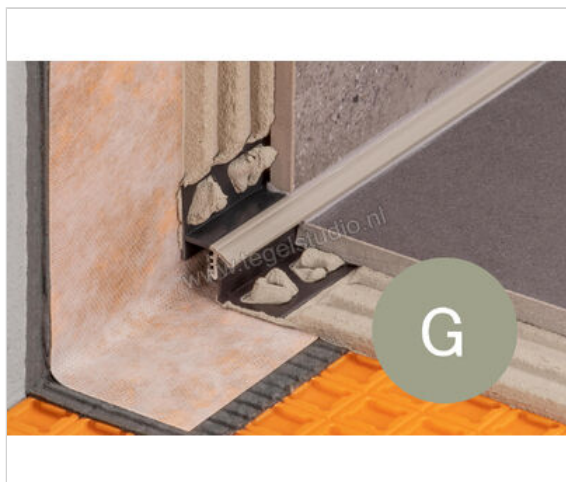

Schlüter Systems DILEX-EK Randvoegprofiel PVC (polyvinylchloride) G - grijs Sterkte: 8 mm Lengte: 2,5 m

Artikelnummer	EKU8/O10G
Fabrikant	Schlüter Systems
Serie	DILEX-EK
Kleur	G - grijs
Soort	Randvoegprofiel
Materiaal	PVC (polyvinylchloride)
EAN nummer	4011832003134
Gewicht	0,399 KG/Stuk
Stuks per pakket	1
Hoogte mm	8
Lengte m	2,5
Bestel-/levertijd	Levertijd c.a. 3 weken