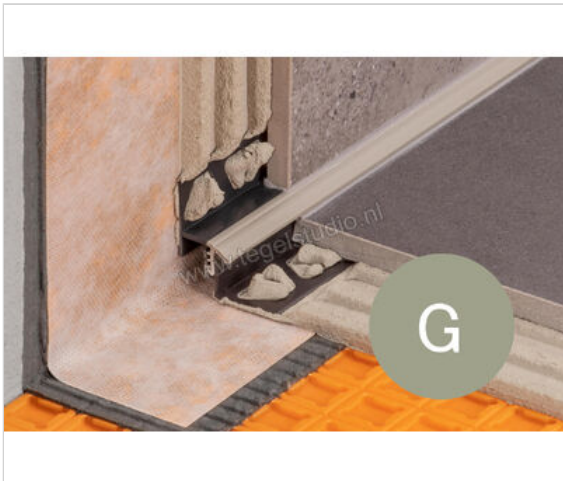

Schlüter Systems DILEX-EK Randvoegprofiel PVC (polyvinylchloride) G - grijs Sterkte: 8 mm Lengte: 2,5 m

|                          |                         |
|--------------------------|-------------------------|
| <b>Artikelnummer</b>     | EKU8/O14G               |
| <b>Fabrikant</b>         | Schlüter Systems        |
| <b>Serie</b>             | DILEX-EK                |
| <b>Kleur</b>             | G - grijs               |
| <b>Soort</b>             | Randvoegprofiel         |
| <b>Materiaal</b>         | PVC (polyvinylchloride) |
| <b>EAN nummer</b>        | 4011832003189           |
| <b>Gewicht</b>           | 0,416 KG/Stuk           |
| <b>Stuks per pakket</b>  | 1                       |
| <b>Hoogte mm</b>         | 8                       |
| <b>Lengte m</b>          | 2,5                     |
| <b>Bestel-/levertijd</b> | Levertijd c.a. 3 weken  |