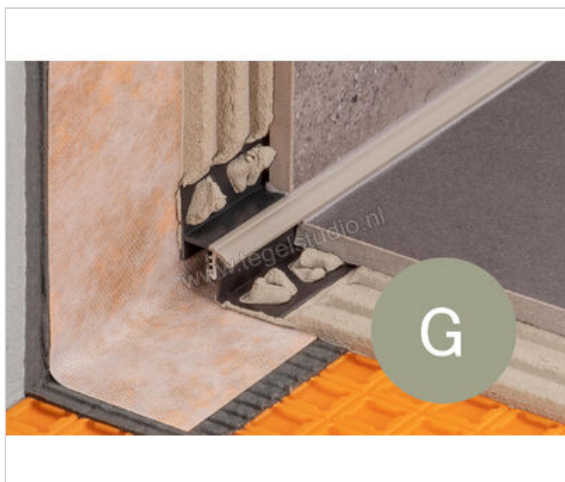

Schlüter Systems DILEX-EK Randvoegprofiel PVC (polyvinylchloride) G - grijs Sterkte: 8 mm Lengte: 2,5 m

<b>Artikelnummer</b>	EKU8/O7G
<b>Fabrikant</b>	Schlüter Systems
<b>Serie</b>	DILEX-EK
<b>Kleur</b>	G - grijs
<b>Soort</b>	Randvoegprofiel
<b>Materiaal</b>	PVC (polyvinylchloride)
<b>EAN nummer</b>	4011832003080
<b>Gewicht</b>	0,374 KG/Stuk
<b>Stuks per pakket</b>	1
<b>Hoogte mm</b>	8
<b>Lengte m</b>	2,5
<b>Bestel-/levertijd</b>	Levertijd c.a. 3 weken