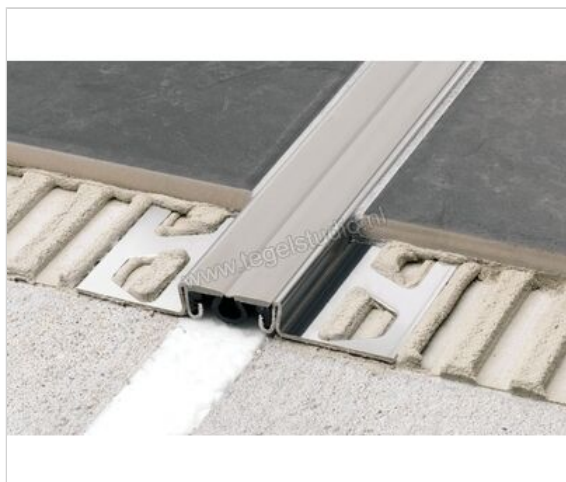

Schlüter Systems DILEX-EKSBT 20 Bouwscheidingsvoegprofiel Roestvast staal V2A DA - donker antraciet Sterkte: 11 mm Breedte: 27 mm Lengte: 2,5 m

Artikelnummer	KSV2A110BT20DA
Fabrikant	Schlüter Systems
Serie	DILEX-EKSBT 20
Kleur	DA - donker antraciet
Soort	Bouwscheidingsvoegprofiel
Materiaal	Roestvast staal V2A
EAN nummer	4011832167652
Gewicht	1,973 KG/Stuk
Stuks per pakket	1
Breedte mm	27
Hoogte mm	11
Lengte m	2,5
Bestel-/levertijd	Levertijd c.a. 3 weken